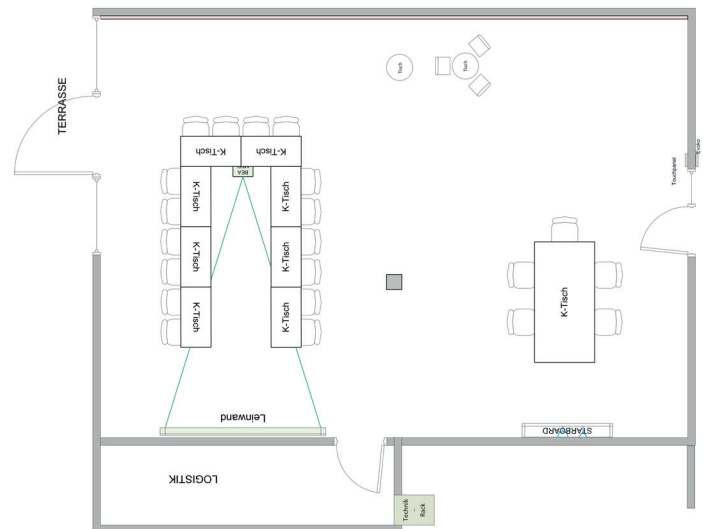

„Edison“ kann mitsamt seiner umfangreichen Medientechnik für Ihre Besprechungen, Tagungen oder Veranstaltungen gebucht werden.

Hier ein kleiner Überblick über die Features unseres Schulungsraums:

Interaktives Whiteboard, 1,6m breit (XGA)

Leinwand, 2,8m breit, inklusive WUXGA Beamer

Bei Bestuhlung in U-Form ist Platz für bis zu 14 Personen, in Reihenbestuhlung für bis zu 24 Personen

Ein Evoko Room-Manager informiert über gebuchte Besprechungen, bzw. stattfindende Veranstaltungen

Die Bedienung der Medien- und Raumtechnik erfolgt über ein Crestron Touchpanel und über ein iPad mit spezieller Software

Raumplan „Edison“

Fest installierter PC im Pult, durch Funk-Maus und -Tastatur auch von den Tischen aus zu bedienen

Leinwand und Whiteboard können auch parallel genutzt werden

WLAN-Zugang

Flipchart vorhanden