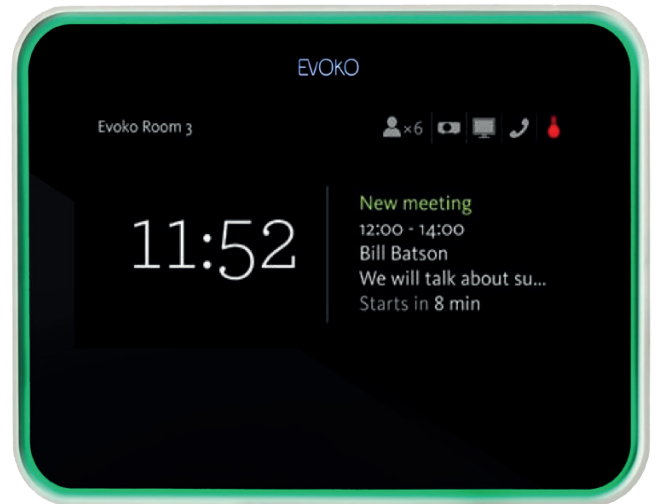

„Edison“ kann mitsamt seiner umfangreichen Medientechnik für Ihre Besprechungen, Tagungen oder Veranstaltungen gebucht werden.

Hier ein kleiner Überblick über die Features unseres Schulungsraums:

Interaktives Whiteboard, 1,6m breit (XGA)

Leinwand, 2,8m breit, inklusive WUXGA Beamer

Bei Bestuhlung in U-Form ist Platz für bis zu 14 Personen, in Reihenbestuhlung für bis zu 24 Personen

Ein Evoko Room-Manager informiert über gebuchte Besprechungen, bzw. stattfindende Veranstaltungen

Die Bedienung der Medien- und Raumtechnik erfolgt über ein Crestron Touchpanel und über ein iPad mit spezieller Software

Raumplan „Edison“

Fest installierter PC im Pult, durch Funk-Maus und -Tastatur auch von den Tischen aus zu bedienen

Leinwand und Whiteboard können auch parallel genutzt werden

WLAN-Zugang

Flipchart vorhanden